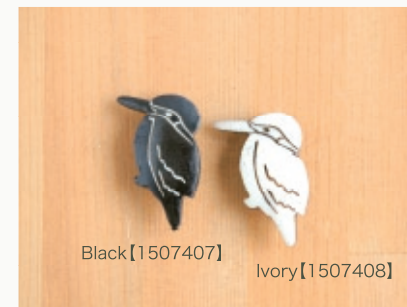

Ivory [1507404]

Black [1507407]

Ivory [1507408]

NEW Kawasemi 30x35mm