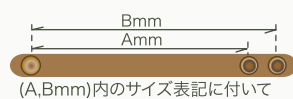

Leather Scarf Holder

レザー scarfホルダー Color 1,500yen (税別) 15x175mm (140,160mm)

いつものショールに変化をつける♪