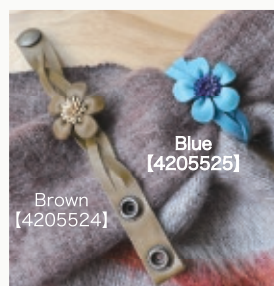

Leather Scarf Holder

レザー scarfホルダー Color 1,500yen (税別) 15x175mm (140,160mm)

いつものショールに変化をつける♪

Black 【4204516】

レザー scarfホルダー レインボーステッチ 1,000yen (税別) 30x170mm (130,150mm)

Blue 【4205525】

レザー scarfホルダー Flower 1,800yen (税別) 16x180mm (130,160mm)