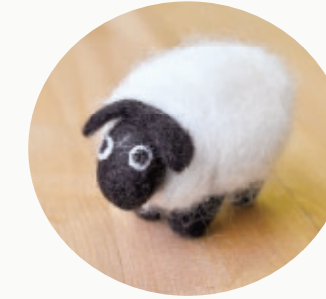

Felt Mouton 1,500yen (税別) 80x55x30mm [4405042]