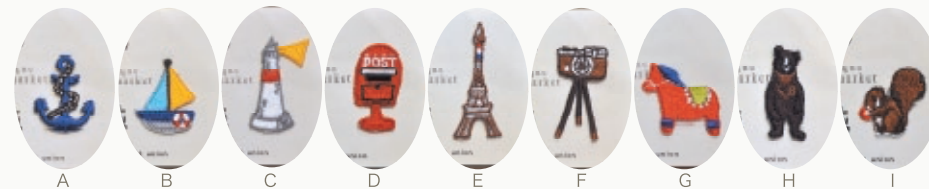

Embroidery Handkerchief

生地に直接刺繍がされているので、剥がれてくる事はありません

刺繍部分 zoom

Check, Flowerの生地は、色・柄がアソートになります

刺繍入りハンカチ 700yen (税別) 440x440mm

A[9003682] B[9003683] C[9003684]

D[9003685] E[9003686] F[9003687]

G[9003688] H[9003689] I[9003690]

Embroidery Pouch Small Size

…お箸とコップ、歯ブラシ等が入ります

生地に直接刺繍がされているので、剥がれてくる事はありません

刺繍部分 zoom

Check, Flowerの生地は、色・柄がアソートになります

プチ刺繍巾着S 700yen (税別) 180x230mm

A[9003655] B[9003656] C[9003657]

D[9003658] E[9003659] F[9003660]

G[9003661] H[9003662] I[9003663]

Embroidery Pouch Large Size

…上履きや体育館シューズ等が入ります

生地に直接刺繍がされているので、剥がれてくる事はありません

刺繍部分 zoom

Check, Flowerの生地は、色・柄がアソートになります

プチ刺繍巾着L 900yen (税別) 230x300mm

A[9003664] B[9003665] C[9003666]

D[9003667] E[9003668] F[9003669]

G[9003670] H[9003671] I[9003672]

HAPPY DOLL

Happy doll 新上代 700yen (税別) Ast/3pc
布やパーツの色、柄、組合せ、細部の形やサイズはすべて異なります。

*2026.2.1より価格改訂致しました。
提示価格が新上代となっています。

NEW

NEW LION[3507437]
60x80mm