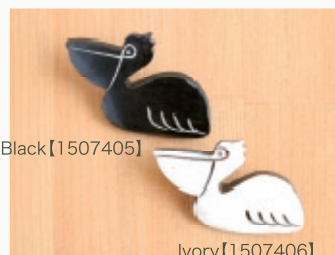

Ivory [1507404]

Black [1507407]

Black [1507405]

Ivory [1507406]

Pelican 45x30mm