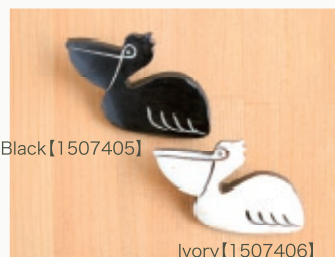

日本製の真鍮のブローチピンで針の先がカバーされている形状です。こちらのブローチピンをご希望の場合は、ご発注の際に"真鍮ピン希望"と明記してご発注ください。上代がプラス100円になり、納期が数日余分に掛かります。

Natural plants & Flower Design

Boneシリーズは、水牛の骨を1つ1つ手彫りしてつくられています
デザインや色の出方が物により異なりますが
自然由来の素材のため多少のキズ、割れはご容赦ください

Black【1507411】
Ivory【1507412】
Petally 30x50mm

Black【1507413】
Ivory【1507414】
Bloomin 35x45mm

Black【1507230】
Ivory【1507231】
Turip 25x55mm

Black【1507232】
Ivory【1507233】
Kobana 48x25mm

Black【1507162】
Ivory【1507163】
Flower 35x35mm

Black【1507094】
Ivory【1507095】
Cactus 30x50mm

Bird Design

Black【1507444】
Ivory【1507445】
NEW Raichou 35x35mm

Black【1507403】
Ivory【1507404】
Swan 35x32mm

Black【1507405】
Ivory【1507406】
Pelican 45x30mm

Black【1507407】
Ivory【1507408】
Kawasemi 30x35mm

Black【1506901】
Ivory【1506902】
Blossom 35x35mm

Black【1506903】
Ivory【1506904】
Margalet 35x35mm

Black【1506905】
Ivory【1506906】
Round Bloom 35x35mm

Black【1506907】
Ivory【1506908】
Leaf & Nuts 50x40mm

Black【1507326】
Ivory【1507327】
Shimaenaga 30x35mm