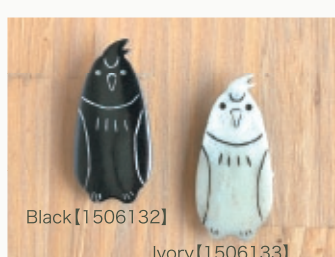

Black【1506623】
Ivory【1506624】
Lotus 38x45mm

Black【1506625】
Ivory【1506626】
Clover 38x45mm

Black【1507328】
Ivory【1507329】
Hashibirokou 35x33mm

Black【1507228】
Ivory【1507229】
Penguin 25x50mm

Black【1506809】
Ivory【1506810】
Happy Bird 40x40mm

Black【1506811】
Ivory【1506812】
Tsubame 45x35mm

Black【1506371】
Ivory【1506372】
Fluff 38x43mm

Black【1506490】
Ivory【1506491】
Olive 30x45mm

Black【1506492】
Ivory【1506493】
Floral 35x45mm

Black【1506817】
Ivory【1506818】
Ohana 30x45mm

Black【1506285】
Ivory【1506286】
Seagull 23x45mm

Black【1506132】
Ivory【1506133】
Parrot 25x53mm

Black【1506064】
Ivory【1506065】
Chidori 40x40mm

Black【1505330】
Ivory【1505818】
Owl 30x40mm

Black【1506287】
Ivory【1506288】
Leaf 20x45mm