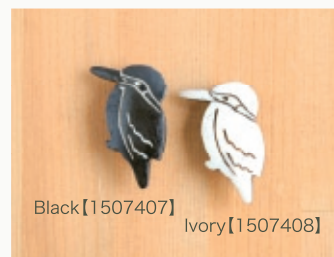

Black【1507094】
Ivory【1507095】
Cactus 30x50mm

Bird Design

Black【1507444】
Ivory【1507445】
NEW Raichou 35x35mm

Black【1507403】
Ivory【1507404】
Swan 35x32mm

Black【1507405】
Ivory【1507406】
Pelican 45x30mm

Black【1507407】
Ivory【1507408】
Kawasemi 30x35mm

Black【1506901】
Ivory【1506902】
Blossom 35x35mm

Black【1506903】
Ivory【1506904】
Margalet 35x35mm

Black【1506905】
Ivory【1506906】
Round Bloom 35x35mm

Black【1506907】
Ivory【1506908】
Leaf & Nuts 50x40mm

Black【1507326】
Ivory【1507327】
Shimaenaga 30x35mm