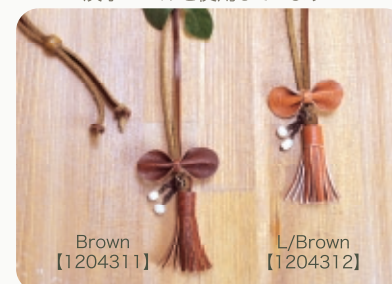

Leather Motif Necklace

淡水パールを使用しています

天然石Rosequartzを使用しています

Brown
【1204311】

L/Brown
【1204312】

プチリボン&タasselネックレス 1,900yen (税別)
40x60mm Neck900mm