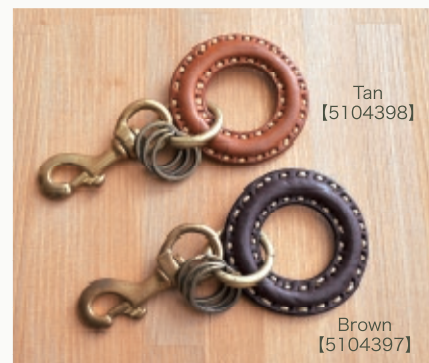

Tan [5104402]

Tan [5104398]

Brown [5104397]

レザーキーホルダー TW-10 4,800yen (税別) φ75x150mm