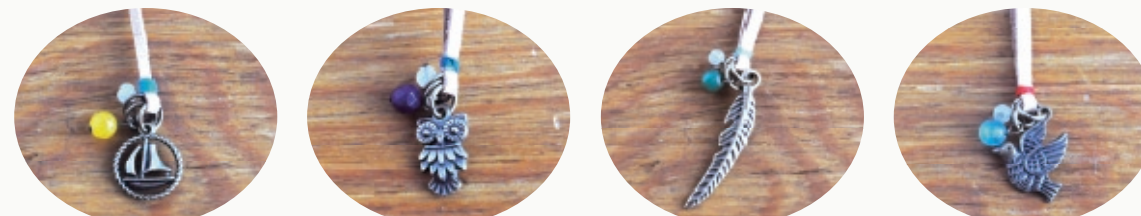

Leather Necklace MN series

*Naturalの平革を使用しています。

レザーネックレス 1,800yen (税別) Leather 約700mm

MN-6B【1205748】
Topφ15mm

MN-6C【1205749】
Top18x12mm

MN-6F【1205752】
Top8x35mm

MN-6G【1205753】
Top17x17mm