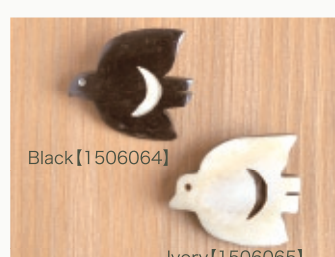

Black【1506623】
Ivory【1506624】
Lotus 38x45mm

Black【1506625】
Ivory【1506626】
Clover 38x45mm

Black【1507328】
Ivory【1507329】
Hashibirokou 35x33mm

Black【1507228】
Ivory【1507229】
Penguin 25x50mm

Black【1506809】
Ivory【1506810】
Happy Bird 40x40mm

Black【1506811】
Ivory【1506812】
Tsubame 45x35mm

Black【1506371】
Ivory【1506372】
Fluff 38x43mm

Black【1506490】
Ivory【1506491】
Olive 30x45mm

Black【1506492】
Ivory【1506493】
Floral 35x45mm

Black【1506817】
Ivory【1506818】
Ohana 30x45mm

Black【1506285】
Ivory【1506286】
Seagull 23x45mm

Black【1506132】
Ivory【1506133】
Parrot 25x53mm

Black【1506064】
Ivory【1506065】
Chidori 40x40mm

Black【1505330】
Ivory【1505818】
Owl 30x40mm

Black【1506287】
Ivory【1506288】
Leaf 20x45mm

Black【1506289】
Ivory【1506290】
Tanpopo 32x35mm

Black【1506291】
Ivory【1506292】
Daisy φ38mm

Black【1506293】
Ivory【1506294】
Tree Maru 27x38mm

Bone Brooch

Bone ブローチ 新上代 1,300yen (税別)

*2026.2.1より価格改訂致しました。
提示価格が新上代となっています。