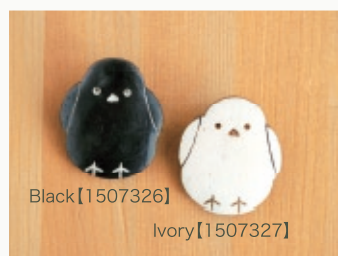

Black【1506901】
Ivory【1506902】
Blossom 35x35mm

Black【1506903】
Ivory【1506904】
Margalet 35x35mm

Black【1506905】
Ivory【1506906】
Round Bloom 35x35mm

Black【1506907】
Ivory【1506908】
Leaf & Nuts 50x40mm

Black【1507326】
Ivory【1507327】
Shimaenaga 30x35mm

Black【1507226】
Ivory【1507227】
Hato 48x28mm

Black【1506813】
Ivory【1506814】
Suzume 50x25mm

Black【1506496】
Ivory【1506497】
Pigeon 38x35mm

Black【1506972】
Ivory【1506973】
Donguri 25x40mm

Black【1506783】
Ivory【1506784】
Mushroom 30x45mm