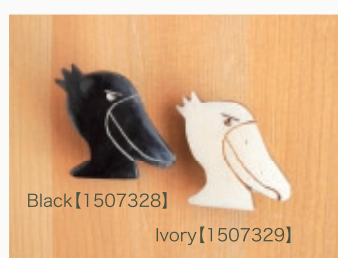

Black【1507226】
Ivory【1507227】
Hato 48x28mm

Black【1506813】
Ivory【1506814】
Suzume 50x25mm

Black【1506496】
Ivory【1506497】
Pigeon 38x35mm

Black【1506972】
Ivory【1506973】
Donguri 25x40mm

Black【1506783】
Ivory【1506784】
Mushroom 30x45mm

Black【1506623】
Ivory【1506624】
Lotus 38x45mm

Black【1506625】
Ivory【1506626】
Clover 38x45mm

Black【1507328】
Ivory【1507329】
Hashibirokou 35x33mm

Black【1507228】
Ivory【1507229】
Penguin 25x50mm

Black【1506809】
Ivory【1506810】
Happy Bird 40x40mm