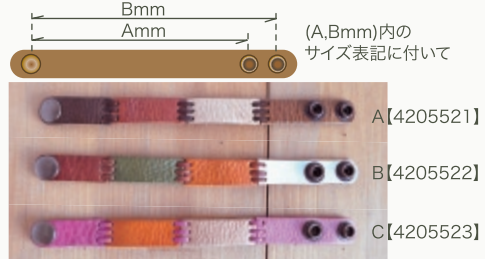

A 【4304861】 B 【4304862】 C 【4304863】
Soft cottonショール ワイドボーダー-01 (幅広)
2,500yen (税別) 600x1800mm

Leather Scarf Holder

いつものショールに変化を♪

レザースカーフホルダー レインボーステッチ
1,000yen (税別)
30x170mm (130,150mm)

レザースカーフホルダー Flower
1,800yen (税別)
16x180mm (130,160mm)