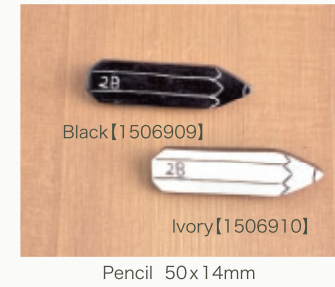

Bone Brooch

Bone ブローチ 新上代 1,300yen (税別)

*2026.2.1より価格改訂致しました。
提示価格が新上代となっています。

Dog, Cat and Animal Design