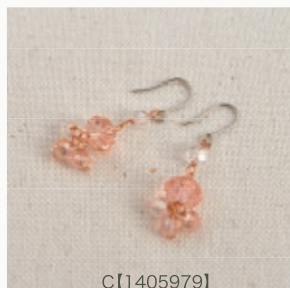

W15[3106652]
φ10mm

Crystal Pierce

Pierce Material : Stainless steel

体質によって、かゆみ・かぶれを生じる場合があります
皮膚に異常を感じた時はご使用をお止め下さい

A[1405977]

B[1405978]

C[1405979]

クリスタルのピアス TP-05 1,200yen (税別) top10x28mm

Classical Pierce

Pierce Material : Nickel free gold plate

A[3406767]

B[3406768]

Classical ピアス CEB
1,800yen (税別) topφ8x12mm

A[3406760]

B[3406761]

Classical イヤリング CEB
1,900yen (税別) topφ8x12mm