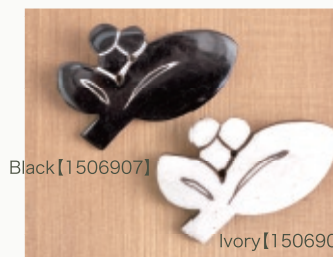

日本製の真鍮のブローチピンで針の先がカバーされている形状です。こちらのブローチピンをご希望の場合は、ご発注の際に"真鍮ピン希望"と明記してご発注ください。上代がプラス100円になり、納期が数日余分に掛かります。

Natural plants & Flower Design

Boneシリーズは、水牛の骨を1つ1つ手彫りしてつくられています
デザインや色の出方が物により異なりますが
自然由来の素材のため多少のキズ、割れはご容赦ください

Black【1507411】
Ivory【1507412】
Petally 30x50mm

Black【1507413】
Ivory【1507414】
Bloomin 35x45mm

Black【1507230】
Ivory【1507231】
Turip 25x55mm

Black【1507232】
Ivory【1507233】
Kobana 48x25mm

Black【1507162】
Ivory【1507163】
Flower 35x35mm

Black【1507094】
Ivory【1507095】
Cactus 30x50mm

Bird Design

Black【1507444】
Ivory【1507445】
NEW Raichou 35x35mm

Black【1507403】
Ivory【1507404】
Swan 35x32mm

Black【1507405】
Ivory【1507406】
Pelican 45x30mm

Black【1507407】
Ivory【1507408】
Kawasemi 30x35mm

Black【1506901】
Ivory【1506902】
Blossom 35x35mm

Black【1506903】
Ivory【1506904】
Margalet 35x35mm

Black【1506905】
Ivory【1506906】
Round Bloom 35x35mm

Black【1506907】
Ivory【1506908】
Leaf & Nuts 50x40mm

Black【1507326】
Ivory【1507327】
Shimaenaga 30x35mm