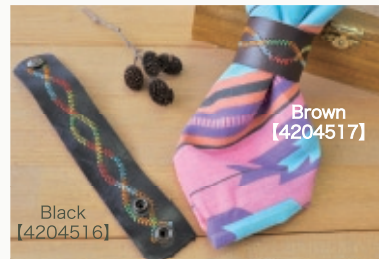

Leather Scarf Holder

いつものショールに変化を♪

レザースカーフホルダー レインボーステッチ
1,000yen (税別)
30x170mm (130,150mm)