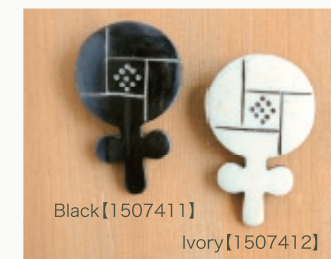

Bone Brooch

Bone ブローチ 新上代 1,300yen (税別)

*2026.2.1より価格改訂致しました。
提示価格が新上代となっています。

Cap 30x40mm
Black【1506138】

Boneブローチのピンが替わります・・・

*真鍮 x ニッケルメッキ

*真鍮製

Boneブローチは2026年入荷分から、こちらの日本製のブローチピンを国内で付けています。従来のピンが付いているブローチが無くなり次第変更になります。今までの海外製の物より品質が良くなります。

日本製の真鍮のブローチピンで針の先がカバーされている形状です。こちらのブローチピンをご希望の場合は、ご発注の際に"真鍮ピン希望"と明記してご発注ください。上代がプラス100円になり、納期が数日余分に掛かります。

Natural plants & Flower Design

Boneシリーズは、水牛の骨を1つ1つ手彫りしてつくられています
デザインや色の出方が物により異なりますが
自然由来の素材のため多少のキズ、割れはご容赦ください